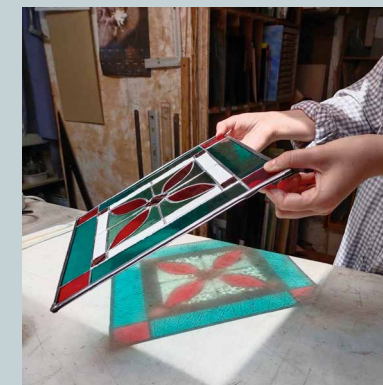

DÉCOUVERTE - 1/2 journée

TECHNIQUE TIFFANY

1 petit format

6 pièces de verre

Tarif : 95 €

DÉCOUVERTE - 1 jour

TECHNIQUE TIFFANY OU PLOMB

2 petits formats

6 pièces de verre pour chaque format

Tarif : 180 €

STAGE - 2 jours INITIATION

TECHNIQUE TIFFANY OU PLOMB

Plusieurs modèles au choix

1 panneau de 25 x 25 cm

Tarif : 250 €

STAGE - 3 jours

APPROFONDISSEMENT ou INITIATION

TECHNIQUE TIFFANY OU PLOMB

Projet personnel ou modèles au choix

1 panneau de 30 x 30 cm

Tarif : 360 €

PROJET PERSONNEL SUR MESURE

Sur demande me consulter

INFORMATIONS PRATIQUES

- petits groupes de 4/5 personnes
- les horaires :
  - la 1/2 journée
    matin 9h30-12H30 après-midi 14h30-17h30
  - la journée 9h30-17h30
    dont une heure de pause déjeuner
- les matériaux et les outils sont fournis
- un document mémoire vous est remis à la fin du stage de 3 jours

Les stages ont lieu dans mon atelier à
DOURDAN en Essonne

- accès :
  - depuis Paris terminus du RER C - Dourdan
  - en bus depuis Massy Palaiseau (sauf le dimanche)
  - en voiture à 50 km au sud de Paris par A 10

- Stages tout public
  initiation ou perfectionnement
- Toutes les dates sur le site
  www.lumiverre.com

Durant ces stages,
je favorise la créativité et
j'accompagne tous projets,
tous niveaux confondus.

Un soin rigoureux,
Une pédagogie de qualité,
Un accompagnement attentif,

Dans la simplicité,
la bonne humeur
et la joie de créer !

Florence Dupont