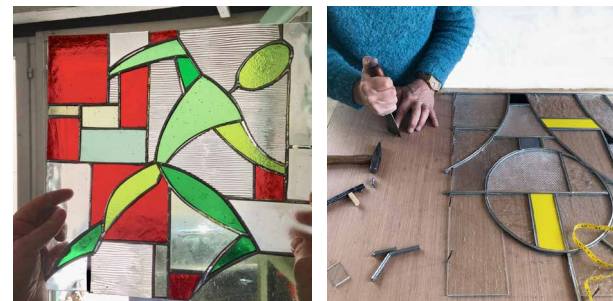

Stages de VITRAIL