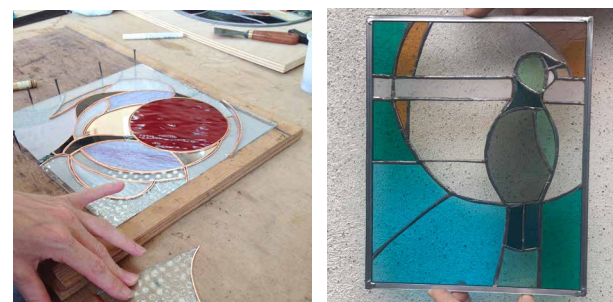

Stages de VITRAIL