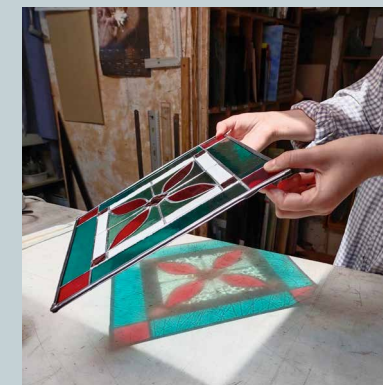

STAGES de VITRAIL

DÉCOUVERTE - 1/2 journée

TECHNIQUE TIFFANY

1 petit format
6 pièces de verre
Tarif : 95 €

DÉCOUVERTE - 1 jour

TECHNIQUE TIFFANY OU PLOMB

2 petits formats
6 pièces de verre pour chaque format
Tarif : 180 €

STAGE INITIATION - 2 jours

TECHNIQUE TIFFANY OU PLOMB

Plusieurs modèles au choix
1 panneau de 25 x 25 cm
Tarif : 250 €

STAGE APPROFONDISSEMENT - 3 jours

(ouvert aussi aux débutant.e.s)
TECHNIQUE TIFFANY OU PLOMB
Projet personnel ou modèles au choix
1 panneau de 30 x 30 cm
Tarif : 360 €

PROJET PERSONNEL SUR MESURE

Sur demande me consulter

INFORMATIONS PRATIQUES

- petits groupes de 4/5 personnes
- les horaires :
  - la 1/2 journée
    matin 9h30-12H30 après-midi 14h30-17h30
  - la journée 9h30-17h30
    dont une heure de pause déjeuner
- les matériaux et les outils sont fournis
- un document mémoire vous est remis à la fin du stage de 3 jours

Les stages ont lieu dans mon atelier à
DOURDAN en Essonne

- accès :
  - depuis Paris terminus du RER C - Dourdan
  - en bus depuis Massy Palaiseau (sauf le dimanche)
  - en voiture à 50 km au sud de Paris par A 10

- Stages tout public
  initiation ou perfectionnement
- Toutes les dates sur le site
  www.lumiverre.com

Durant ces stages,
je favorise la créativité et
j'accompagne tous projets,
tous niveaux confondus.

Un soin rigoureux,
Une pédagogie de qualité,
Un accompagnement attentif,

Dans la simplicité,
la bonne humeur
et la joie de créer !

Florence Dupont