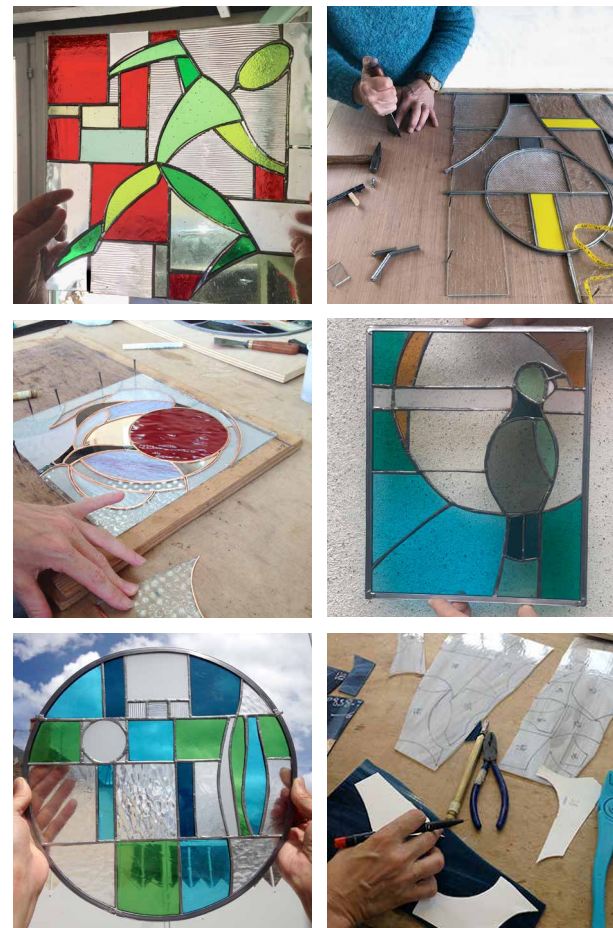

Stages de VITRAIL